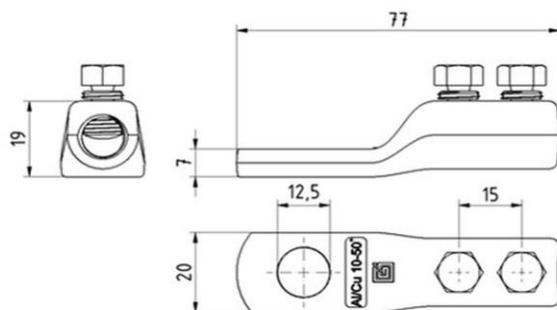

Mittakuva

Pakkaus

Pakkausmuoto	Pussi	Kpl / Pakkaus	3	Paino [kg]	0,15
Pituus [mm]	77	Leveys [mm]	60	Korkeus [mm]	28

Ouneva Oy

Teollisuustie 21
FI-82730 Tuupovaara
Finland

www.ounevagroup.fi

www.ounevaproducts.fi